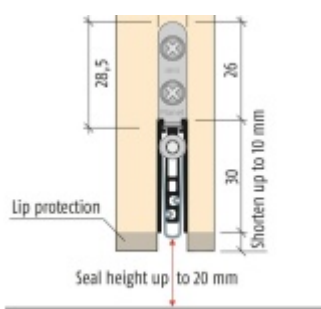

Produktový list

platný k 30. 4. 2026

luxusnikovani.cz
DELIVERED BY EFB

Automatická těsnící lišta Planet US RD, 48 dB, standardní 460 mm (lze zkrátit do 335 mm)

Planet SWISS

ID produktu: 786

Automatická těsnící lišta na dveře se šířkou pouze 8 mm. Vhodné pro ocelové nebo hliníkové dveře, kde se lišta instaluje do mezery profilu.

- Výška těsnící lišty až 20 mm
- Útlum až 48 dB
- Možnost seřízení výšky výsuvu lišty
- Vhodné pro dveře s malou tloušťkou díky šířce profilu 8 mm
- Záruka 7 let
- Vhodné pro objektové dveře s vysokým zatížením

Součástí balení je spojovací materiál pro dřevěné dveře

Vlastnosti automatické lišty:

Doplňkové vlastnosti lišty na objednávku :