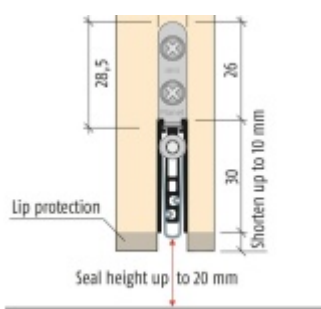

Produktový list

platný k 1. 5. 2026

luxusnikovani.cz
DELIVERED BY EFB

Automatická těsnící lišta Planet US RD, 48 dB, standardní 1585 mm (lze zkrátit do 1460 mm)

Planet SWISS®

ID produktu: 787

Automatická těsnící lišta na dveře se šířkou pouze 8 mm. Vhodné pro ocelové nebo hliníkové dveře, kde se lišta instaluje do mezery profilu.

- Výška těsnící lišty až 20 mm
- Útlum až 48 dB
- Možnost seřízení výšky výsuvu lišty
- Vhodné pro dveře s malou tloušťkou díky šířce profilu 8 mm
- Záruka 7 let
- Vhodné pro objektové dveře s vysokým zatížením

Součástí balení je spojovací materiál pro dřevěné dveře

Vlastnosti automatické lišty:

Doplňkové vlastnosti lišty na objednávku :