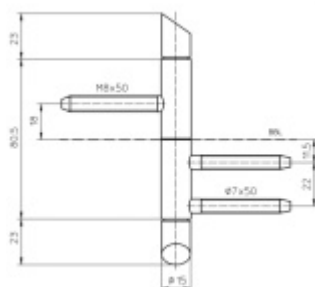

Povrch matný nikl

Vaše cena bez DPH

0 Kč

Vaše cena s DPH

0 Kč

Zobrazit produkt