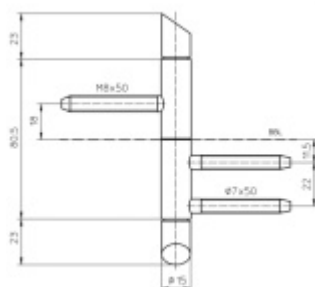

Povrch matný nikel

Vaše cena bez DPH

0 €

Vaše cena s DPH

0 €

Zobrazit produkt