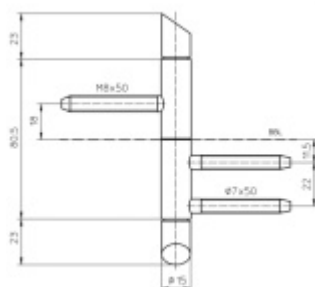

Povrch matný nikl

Vaše cena bez DPH

0 €

Vaše cena s DPH

0 €

Zobrazit produkt