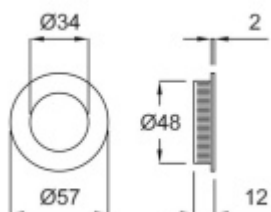

Produktový list

platný k 22. 4. 2026

luxusnikovani.cz
DELIVERED BY EFB

Mušle pro posuvné dveře Súdmetall Nr.14

Mosaz s povrchovými úpravami

Chrom satinovaný

[Mušle pro posuvné dveře Súdmetall Nr.14
Chrom satinovaný](#)

DETAIL

5 pracovních dní **273 Kč bez DPH**
330,33 Kč s DPH

Mosaz leštěná

[Mušle pro posuvné dveře Súdmetall Nr.14
Mosaz leštěná](#)

DETAIL

5 pracovních dní **203 Kč bez DPH**
245,63 Kč s DPH

Nerez vzhled