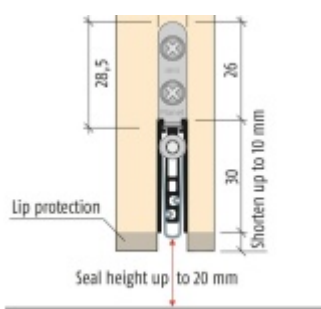

Produktový list

platný k 30. 4. 2026

luxusnikovani.cz
DELIVERED BY EFB

Automatická těsnící lišta Planet US RD, 48 dB, standardní 1585 mm (lze zkrátit do 1460 mm)

Planet SWISS

ID produktu: 787

Automatická těsnící lišta na dveře se šířkou pouze 8 mm. Vhodné pro ocelové nebo hliníkové dveře, kde se lišta instaluje do mezery profilu.

- Výška těsnící lišty až 20 mm
- Útlum až 48 dB
- Možnost seřízení výšky výsuvu lišty
- Vhodné pro dveře s malou tloušťkou díky šířce profilu 8 mm
- Záruka 7 let
- Vhodné pro objektové dveře s vysokým zatížením

Součástí balení je spojovací materiál pro dřevěné dveře

Vlastnosti automatické lišty:

Doplňkové vlastnosti lišty na objednávku :