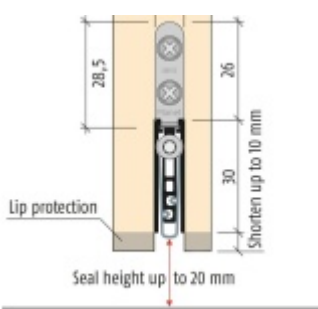

Produktový list

platný k 1. 5. 2026

luxusnikovani.cz
DELIVERED BY EFB

Automatická těsnící lišta Planet US RD, 48 dB, standardní 1460 mm (lze zkrátit do 1335 mm)

Planet SWISS®

ID produktu: 788

Automatická těsnící lišta na dveře se šířkou pouze 8 mm. Vhodné pro ocelové nebo hliníkové dveře, kde se lišta instaluje do mezery profilu.

- Výška těsnící lišty až 20 mm
- Útlum až 48 dB
- Možnost seřízení výšky výsuvu lišty
- Vhodné pro dveře s malou tloušťkou díky šířce profilu 8 mm
- Záruka 7 let
- Vhodné pro objektové dveře s vysokým zatížením

Součástí balení je spojovací materiál pro dřevěné dveře

Vlastnosti automatické lišty:

Doplňkové vlastnosti lišty na objednávku :