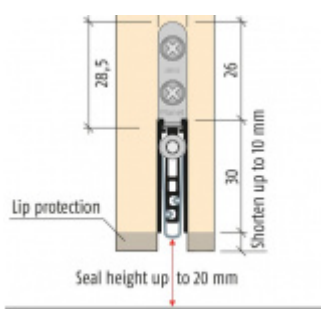

Produktový list

platný k 24. 2. 2024

luxusnikovani.cz
DELIVERED BY EFB

Automatická těsnící lišta Planet US RD, 48 dB, standardní 1460 mm (lze zkrátit do 1335 mm)

Planet^{swiss}®

ID produktu: 788

Automatická těsnící lišta na dveře se šířkou pouze 8 mm.
Vhodné pro ocelové nebo hliníkové dveře, kde se lišta
instaluje do mezery profilu.

- Výška těsnící lišty až 20 mm
- Útlum až 48 dB
- Možnost seřízení výšky výsuvu lišty
- Vhodné pro dveře s malou tloušťkou díky šířce profilu 8 mm
- Záruka 7 let
- Vhodné pro objektové dveře s vysokým zatížením

Součástí balení je spojovací materiál pro dřevěné dveře