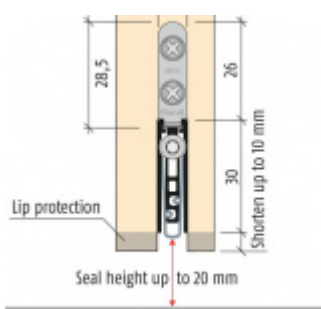

Produktový list

platný k 27. 7. 2024

luxusnikovani.cz
DELIVERED BY EFB

Automatická těsnící lišta Planet US RD, 48 dB, standardní 1460 mm (lze zkrátit do 1335 mm)

Planet^{swiss}

ID produktu: 788

Automatická těsnící lišta na dveře se šířkou pouze 8 mm. Vhodné pro ocelové nebo hliníkové dveře, kde se lišta instaluje do mezery profilu.

- Výška těsnící lišty až 20 mm
- Útlum až 48 dB
- Možnost seřízení výšky výsuvu lišty
- Vhodné pro dveře s malou tloušťkou díky šířce profilu 8 mm
- Záruka 7 let
- Vhodné pro objektové dveře s vysokým zatížením

Součástí balení je spojovací materiál pro dřevěné dveře