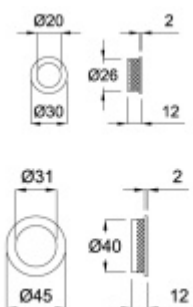

Chrom satinovaný

[Mušle pro posuvné dveře Súdmetall Nr.15](#)
Chrom satinovaný, 20 mm

DETAIL

5 pracovních dní **190 Kč bez DPH**
229,9 Kč s DPH

[Mušle pro posuvné dveře Súdmetall Nr.15](#)
Chrom satinovaný, 31 mm

DETAIL

5 pracovních dní **218 Kč bez DPH**
263,78 Kč s DPH

Mosaz leštěná

[Mušle pro posuvné dveře Súdmetall Nr.15](#)
Mosaz leštěná, 20 mm

DETAIL

5 pracovních dní **185 Kč bez DPH**
223,85 Kč s DPH

[Mušle pro posuvné dveře Súdmetall Nr.15](#)
Mosaz leštěná, 31 mm

DETAIL

5 pracovních dní **200 Kč bez DPH**
242 Kč s DPH

Nerez vzhled

[Mušle pro posuvné dveře Súdmetall Nr.15](#)
Nerez vzhled, 20 mm

DETAIL

5 pracovních dní **200 Kč bez DPH**
242 Kč s DPH