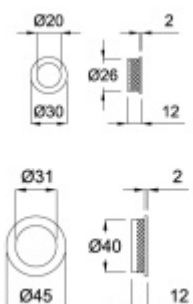

Chrom satinovaný

[Mušle pro posuvné dveře Súdmetall Nr.15
Chrom satinovaný, 20 mm](#)

DETAIL

5 pracovních dní **7,76 € bez DPH**
9,38 € s DPH

[Mušle pro posuvné dveře Súdmetall Nr.15
Chrom satinovaný, 31 mm](#)

DETAIL

5 pracovních dní **8,9 € bez DPH**
10,77 € s DPH

Mosaz leštěná

[Mušle pro posuvné dveře Súdmetall Nr.15
Mosaz leštěná, 20 mm](#)

DETAIL

5 pracovních dní **7,55 € bez DPH**
9,14 € s DPH

[Mušle pro posuvné dveře Súdmetall Nr.15
Mosaz leštěná, 31 mm](#)

DETAIL

5 pracovních dní **8,16 € bez DPH**
9,88 € s DPH

Nerez vzhled

[Mušle pro posuvné dveře Súdmetall Nr.15
Nerez vzhled, 20 mm](#)

DETAIL

5 pracovních dní **8,16 € bez DPH**
9,88 € s DPH