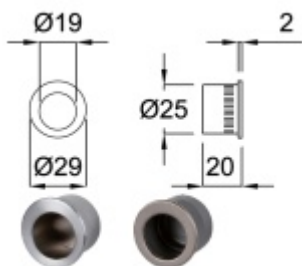

Chrom satinovaný

[Hranový úchyt pro posuvné dveře Südmetail Nr.16
Chrom satinovaný](#)

DETAIL

1 ks **140 Kč bez DPH**
169,4 Kč s DPH

Mosaz leštěná

[Hranový úchyt pro posuvné dveře Südmetail Nr.16
Mosaz leštěná](#)

DETAIL

5 pracovních dní **138 Kč bez DPH**
166,98 Kč s DPH

Nerez vzhled

[Hranový úchyt pro posuvné dveře Südmetail Nr.16
Nerez vzhled](#)

DETAIL

5 pracovních dní **148 Kč bez DPH**
179,08 Kč s DPH