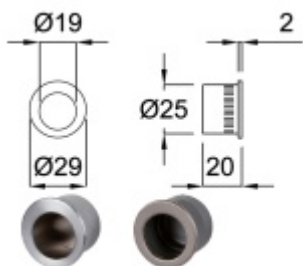

Chrom satinovaný

[Hranový úchyt pro posuvné dveře Südmetall Nr.16
Chrom satinovaný](#)

DETAIL

1 ks **5,71 € bez DPH**
6,91 € s DPH

Mosaz leštěná

[Hranový úchyt pro posuvné dveře Südmetall Nr.16
Mosaz leštěná](#)

DETAIL

5 pracovních dní **5,63 € bez DPH**
6,82 € s DPH

Nerez vzhled

[Hranový úchyt pro posuvné dveře Südmetall Nr.16
Nerez vzhled](#)

DETAIL

5 pracovních dní **6,04 € bez DPH**
7,31 € s DPH