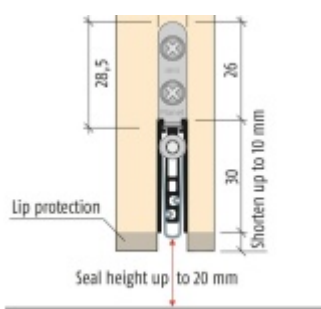

Produktový list

platný k 30. 4. 2026

luxusnikovani.cz
DELIVERED BY EFB

Automatická těsnící lišta Planet US RD, 48 dB, standardní 1460 mm (lze zkrátit do 1335 mm)

Planet SWISS

ID produktu: 788

Automatická těsnící lišta na dveře se šířkou pouze 8 mm. Vhodné pro ocelové nebo hliníkové dveře, kde se lišta instaluje do mezery profilu.

- Výška těsnící lišty až 20 mm
- Útlum až 48 dB
- Možnost seřízení výšky výsuvu lišty
- Vhodné pro dveře s malou tloušťkou díky šířce profilu 8 mm
- Záruka 7 let
- Vhodné pro objektové dveře s vysokým zatížením

Součástí balení je spojovací materiál pro dřevěné dveře

Vlastnosti automatické lišty:

Doplňkové vlastnosti lišty na objednávku :