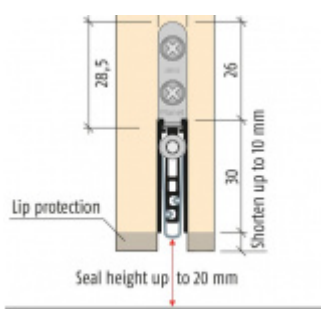

Produktový list

platný k 27. 7. 2024

luxusnikovani.cz
DELIVERED BY EFB

Automatická těsnící lišta Planet US RD, 48 dB, standardní 1335 mm (lze zkrátit do 1210mm)

Planet^{swiss}

ID produktu: 789

Automatická těsnící lišta na dveře se šířkou pouze 8 mm.
Vhodné pro ocelové nebo hliníkové dveře, kde se lišta
instaluje do mezery profilu.

- Výška těsnící lišty až 20 mm
- Útlum až 48 dB
- Možnost seřízení výšky výsuvu lišty
- Vhodné pro dveře s malou tloušťkou díky šířce profilu 8 mm
- Záruka 7 let
- Vhodné pro objektové dveře s vysokým zatížením

Součástí balení je spojovací materiál pro dřevěné dveře