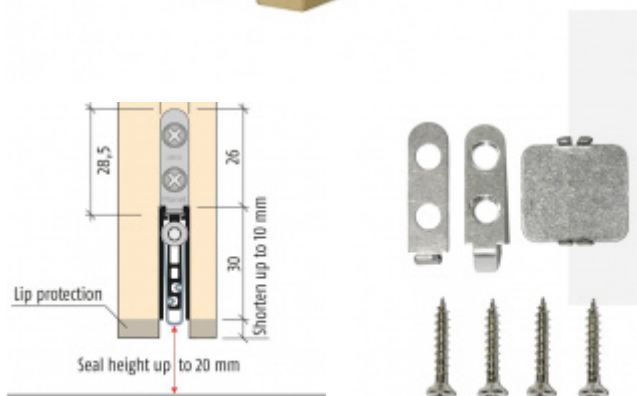

Produktový list

platný k 24. 2. 2024

luxusnikovani.cz
DELIVERED BY EFB

Automatická těsnící lišta Planet US RD, 48 dB, standardní 1335 mm (lze zkrátit do 1210mm)

Planet^{swiss}

ID produktu: 789

Automatická těsnící lišta na dveře se šířkou pouze 8 mm. Vhodné pro ocelové nebo hliníkové dveře, kde se lišta instaluje do mezery profilu.

- Výška těsnící lišty až 20 mm
- Útlum až 48 dB
- Možnost seřízení výšky výsuvu lišty
- Vhodné pro dveře s malou tloušťkou díky šířce profilu 8 mm
- Záruka 7 let
- Vhodné pro objektové dveře s vysokým zatížením

Součástí balení je spojovací materiál pro dřevěné dveře

Vlastnosti automatické lišty:

Doplňkové vlastnosti lišty na objednávku :

Způsob instalace do dveří:

Vhodné zejména pro dveře z materiálu:

V případě objednávky samostatných profilů do celkové výše 2500,- Kč bez DPH bude k zakázce připočítán manipulační poplatek ve výši 500,- Kč bez DPH. Při objednávce nad 2500,- Kč je cena za kus konečná.