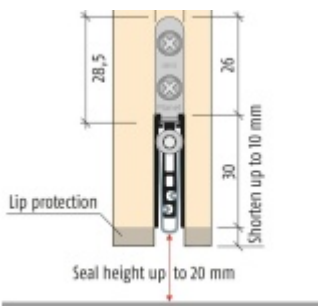

Produktový list

platný k 29. 4. 2026

luxusnikovani.cz
DELIVERED BY EFB

Automatická těsnící lišta Planet US RD, 48 dB, standardní 1335 mm (lze zkrátit do 1210mm)

Planet SWISS

ID produktu: 789

Automatická těsnící lišta na dveře se šířkou pouze 8 mm. Vhodné pro ocelové nebo hliníkové dveře, kde se lišta instaluje do mezery profilu.

- Výška těsnící lišty až 20 mm
- Útlum až 48 dB
- Možnost seřízení výšky výsuvu lišty
- Vhodné pro dveře s malou tloušťkou díky šířce profilu 8 mm
- Záruka 7 let
- Vhodné pro objektové dveře s vysokým zatížením

Součástí balení je spojovací materiál pro dřevěné dveře

Vlastnosti automatické lišty:

Doplňkové vlastnosti lišty na objednávku :