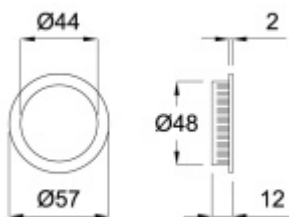

Produktový list

platný k 8. 6. 2026

luxusnikovani.cz
DELIVERED BY EFB

Mušle pro posuvné dveře Südmetail Nr.17

ID produktu: 7892

PLU: 40.21.3010

Eloxovaný hliník "Pearl Sat" s jemnou strukturou

Vaše cena bez DPH