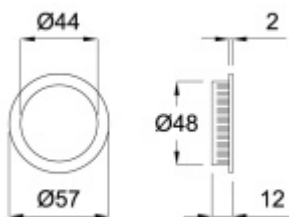

### Mušle pro posuvné dveře Südmetail Nr.17

ID produktu: 7892

PLU: 40.21.3010

Eloxovaný hliník "Pearl Sat" s jemnou strukturou

**Vaše cena bez DPH**

**5,02 €**

Vaše cena s DPH

6,07 €