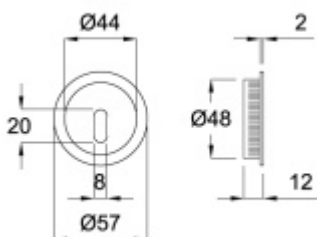

Produktový list

platný k 4. 6. 2026

luxusnikovani.cz
DELIVERED BY EFB

Mušle pro posuvné dveře Súdmetall Nr.18

ID produktu: 7893

PLU: 40.21.3020

Eloxovaný hliník "Pearl Sat" s jemnou strukturou a otvorem pro klíč