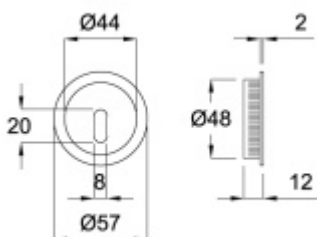

### Mušle pro posuvné dveře Súdmetall Nr.18

ID produktu: 7893

PLU: 40.21.3020

Eloxovaný hliník "Pearl Sat" s jemnou strukturou a otvorem pro klíč

**Vaše cena bez DPH**

**5,22 €**

Vaše cena s DPH

6,32 €