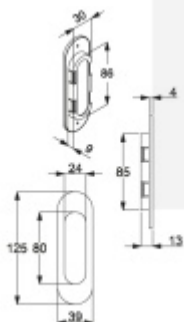

Chrom satinovaný

[Mušle pro posuvné dveře Súdmetall Nr.20, oválná
Chrom satinovaný](#)

DETAIL

5 pracovních dní **445 Kč bez DPH**
538,46 Kč s DPH

Mosaz leštěná

[Mušle pro posuvné dveře Súdmetall Nr.20, oválná
Mosaz leštěná](#)

DETAIL

5 pracovních dní **345 Kč bez DPH**
417,45 Kč s DPH

Nerez vzhled