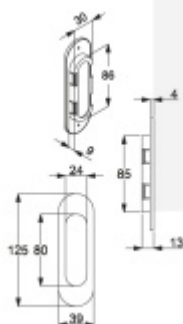

Chrom satinovaný

[Mušle pro posuvné dveře Súdmetall Nr.20, oválná
Chrom satinovaný](#)

DETAIL

5 pracovních dní **18,16 € bez DPH**
21,98 € s DPH

Mosaz leštěná

[Mušle pro posuvné dveře Súdmetall Nr.20, oválná
Mosaz leštěná](#)

DETAIL

5 pracovních dní **14,08 € bez DPH**
17,04 € s DPH

Nerez vzhled