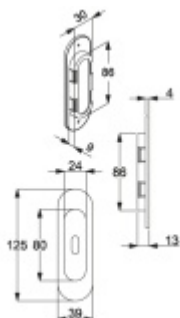

Chrom satinovaný

[Mušle pro posuvné dveře Südmetail Nr.20, pro klíč
Chrom satinovaný](#)

DETAIL

5 pracovních dní **396 Kč bez DPH**
479,16 Kč s DPH

Mosaz leštěná

[Mušle pro posuvné dveře Südmetail Nr.20, pro klíč
Mosaz leštěná](#)

DETAIL

5 pracovních dní **323 Kč bez DPH**
390,83 Kč s DPH

Nerez vzhled

[Mušle pro posuvné dveře Südmetail Nr.20, pro klíč
Nerez vzhled](#)

DETAIL

5 pracovních dní **393 Kč bez DPH**
475,53 Kč s DPH