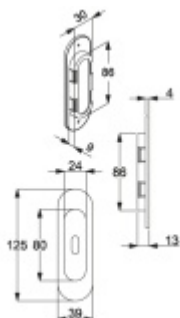

Produktový list

platný k 6. 6. 2026

luxusnikovani.cz
DELIVERED BY EFB

Mušle pro posuvné dveře Südmetail Nr.20, pro klíč

Mosaz s povrchovými úpravami a otvorem pro klíč

Chrom satinovaný

[Mušle pro posuvné dveře Südmetail Nr.20, pro klíč
Chrom satinovaný](#)