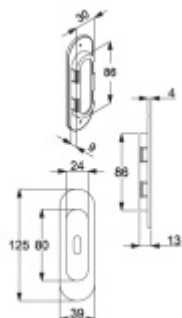

## Mušle pro posuvné dveře Súdmetall Nr.20, pro klíč Chrom satinovaný

ID produktu: 7899

PLU: 32.28.1240

Mosaz s povrchovými úpravami a otvorem pro klíč

**Vaše cena bez DPH**

**396 Kč**

Vaše cena s DPH

479,16 Kč