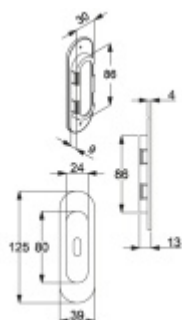

Mušle pro posuvné dveře Súdmetall Nr.20, pro klíč Chrom satinovaný

ID produktu: 7899

PLU: 32.28.1240

Mosaz s povrchovými úpravami a otvorem pro klíč

Vaše cena bez DPH

16,16 €

Vaše cena s DPH

19,56 €