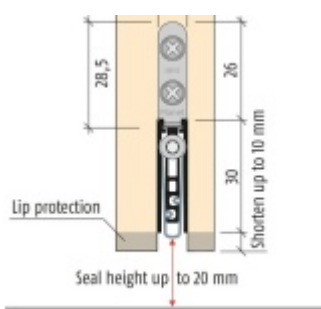

Produktový list

platný k 29. 4. 2026

luxusnikovani.cz
DELIVERED BY EFB

Automatická těsnící lišta Planet US RD, 48 dB, standardní 1335 mm (lze zkrátit do 1210mm)

Planet SWISS

ID produktu: 789

Automatická těsnící lišta na dveře se šířkou pouze 8 mm. Vhodné pro ocelové nebo hliníkové dveře, kde se lišta instaluje do mezery profilu.

- Výška těsnící lišty až 20 mm
- Útlum až 48 dB
- Možnost seřízení výšky výsuvu lišty
- Vhodné pro dveře s malou tloušťkou díky šířce profilu 8 mm
- Záruka 7 let
- Vhodné pro objektové dveře s vysokým zatížením

Součástí balení je spojovací materiál pro dřevěné dveře

Vlastnosti automatické lišty:

Doplňkové vlastnosti lišty na objednávku :