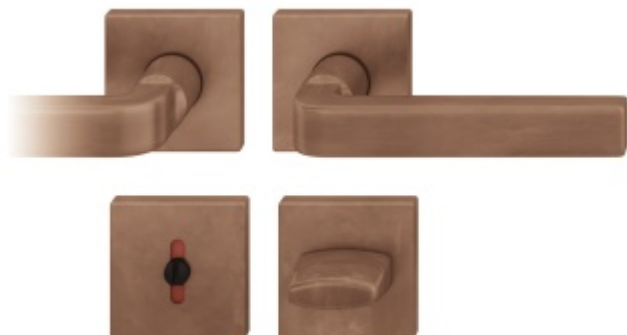

Produktový list

platný k 29. 4. 2026

luxusnikovani.cz
DELIVERED BY EFB

Kování FSB 12 1004 ASL Bronz masivní s patinou, klika / klika, WC uzamykání, čtyřhran 6 mm, Čtvercová rozeta standardní

FSB

ID produktu: 79

Design: David Chipperfield

Model kování FSB 1004 nese punc průkopníků moderny. Je založen na čisté formální koncepci, která uspokojí všechny funkční požadavky a je vhodná pro použití v soukromé i veřejné sféře.