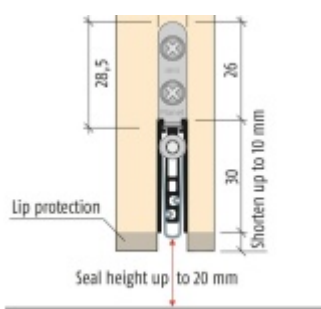

Produktový list

platný k 30. 4. 2026

luxusnikovani.cz
DELIVERED BY EFB

Automatická těsnící lišta Planet US RD, 48 dB, standardní 1210 mm (lze zkrátit do 1085 mm)

Planet SWISS

ID produktu: 790

Automatická těsnící lišta na dveře se šířkou pouze 8 mm. Vhodné pro ocelové nebo hliníkové dveře, kde se lišta instaluje do mezery profilu.

- Výška těsnící lišty až 20 mm
- Útlum až 48 dB
- Možnost seřízení výšky výsuvu lišty
- Vhodné pro dveře s malou tloušťkou díky šířce profilu 8 mm
- Záruka 7 let
- Vhodné pro objektové dveře s vysokým zatížením

Součástí balení je spojovací materiál pro dřevěné dveře

Vlastnosti automatické lišty:

Doplňkové vlastnosti lišty na objednávku :