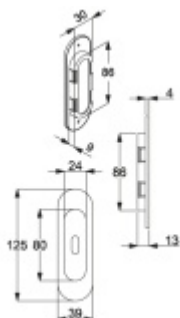

Produktový list

platný k 26. 4. 2026

luxusnikovani.cz
DELIVERED BY EFB

Mušle pro posuvné dveře Südmetall Nr.20, pro klíč Nerez vzhled

ID produktu: 7900

PLU: 32.28.1250

Mosaz s povrchovými úpravami a otvorem pro klíč