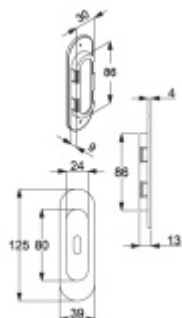

Produktový list

platný k 6. 6. 2026

luxusnikovani.cz
DELIVERED BY EFB

ID produktu: 7900

PLU: 32.28.1250

Mosaz s povrchovými úpravami a otvorem pro klíč

Vaše cena bez DPH

16,04 €