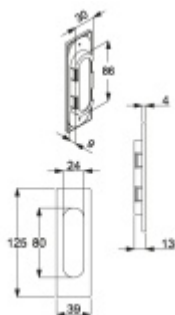

## Mušle pro posuvné dveře Südmetail Nr.20, hranatá

Mosaz s povrchovými úpravami a nerez kartáčovaná