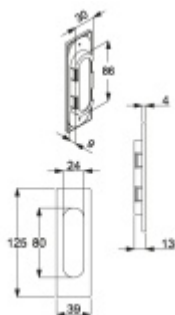

Produktový list

platný k 28. 4. 2026

luxusnikovani.cz
DELIVERED BY EFB

Mušle pro posuvné dveře Südmetail Nr.20, hranatá Nerez kartáčovaná

ID produktu: 7907

PLU: 32.28.1460

Mosaz s povrchovými úpravami a nerez kartáčovaná