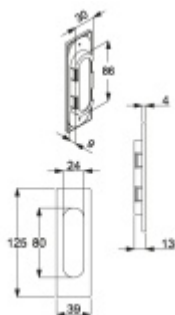

Produktový list

platný k 29. 4. 2026

luxusnikovani.cz
DELIVERED BY EFB

Mušle pro posuvné dveře Südmetail Nr.20, hranatá Nerez kartáčovaná

ID produktu: 7907

PLU: 32.28.1460

Mosaz s povrchovými úpravami a nerez kartáčovaná