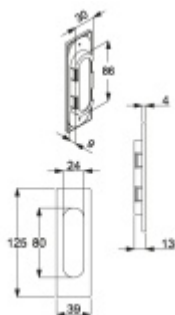

## Mušle pro posuvné dveře Südmetail Nr.20, hranatá Nerez kartáčovaná

ID produktu: 7907

PLU: 32.28.1460

Mosaz s povrchovými úpravami a nerez kartáčovaná

Vaše cena bez DPH

**16,04 €**

Vaše cena s DPH

19,41 €