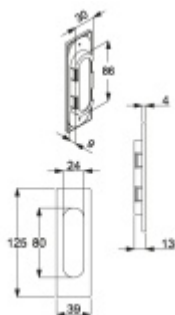

## Mušle pro posuvné dveře Südmetail Nr.20, hranatá Chrom lesklý

ID produktu: 7908

PLU: 32.28.1450

Mosaz s povrchovými úpravami a nerez kartáčovaná

**Vaše cena bez DPH**

**393 Kč**

Vaše cena s DPH

475,53 Kč