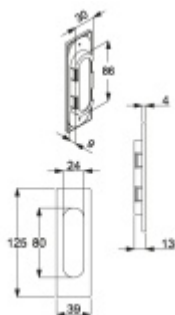

Produktový list

platný k 29. 4. 2026

luxusnikovani.cz
DELIVERED BY EFB

Mušle pro posuvné dveře Südmetail Nr.20, hranatá Chrom lesklý

ID produktu: 7908

PLU: 32.28.1450

Mosaz s povrchovými úpravami a nerez kartáčovaná