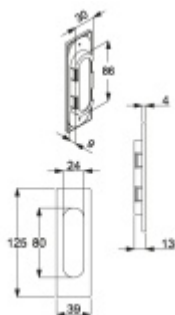

Produktový list

platný k 29. 4. 2026

luxusnikovani.cz
DELIVERED BY EFB

Mušle pro posuvné dveře Südmetail Nr.20, hranatá Nerez vzhled

ID produktu: 7909

PLU: 32.28.1440

Mosaz s povrchovými úpravami a nerez kartáčovaná