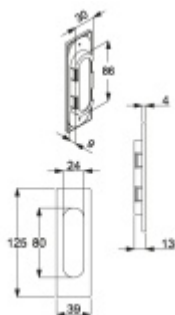

## Mušle pro posuvné dveře Südmetail Nr.20, hranatá Nerez vzhled

ID produktu: 7909

PLU: 32.28.1440

Mosaz s povrchovými úpravami a nerez kartáčovaná

Vaše cena bez DPH

**16,04 €**

Vaše cena s DPH

19,41 €