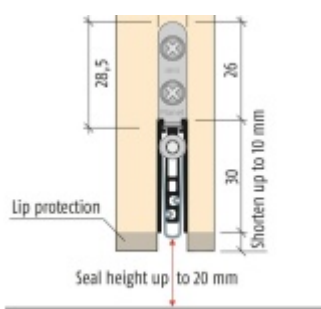

Produktový list

platný k 29. 4. 2026

luxusnikovani.cz
DELIVERED BY EFB

Automatická těsnící lišta Planet US RD, 48 dB, standardní 1210 mm (lze zkrátit do 1085 mm)

Planet SWISS

ID produktu: 790

Automatická těsnící lišta na dveře se šířkou pouze 8 mm. Vhodné pro ocelové nebo hliníkové dveře, kde se lišta instaluje do mezery profilu.

- Výška těsnící lišty až 20 mm
- Útlum až 48 dB
- Možnost seřízení výšky výsuvu lišty
- Vhodné pro dveře s malou tloušťkou díky šířce profilu 8 mm
- Záruka 7 let
- Vhodné pro objektové dveře s vysokým zatížením

Součástí balení je spojovací materiál pro dřevěné dveře

Vlastnosti automatické lišty:

Doplňkové vlastnosti lišty na objednávku :