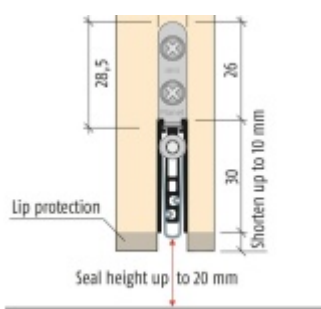

Produktový list

platný k 2. 5. 2026

luxusnikovani.cz
DELIVERED BY EFB

Automatická těsnící lišta Planet US RD, 48 dB, standardní 1085 mm (lze zkrátit do 960 mm)

Planet SWISS

ID produktu: 791

Automatická těsnící lišta na dveře se šířkou pouze 8 mm. Vhodné pro ocelové nebo hliníkové dveře, kde se lišta instaluje do mezery profilu.

- Výška těsnící lišty až 20 mm
- Útlum až 48 dB
- Možnost seřízení výšky výsuvu lišty
- Vhodné pro dveře s malou tloušťkou díky šířce profilu 8 mm
- Záruka 7 let
- Vhodné pro objektové dveře s vysokým zatížením

Součástí balení je spojovací materiál pro dřevěné dveře

Vlastnosti automatické lišty:

Doplňkové vlastnosti lišty na objednávku :