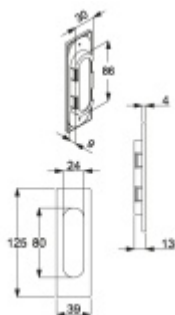

Produktový list

platný k 28. 4. 2026

luxusnikovani.cz
DELIVERED BY EFB

Mušle pro posuvné dveře Südmetail Nr.20, hranatá Mosaz leštěná

ID produktu: 7910

PLU: 32.28.1430

Mosaz s povrchovými úpravami a nerez kartáčovaná