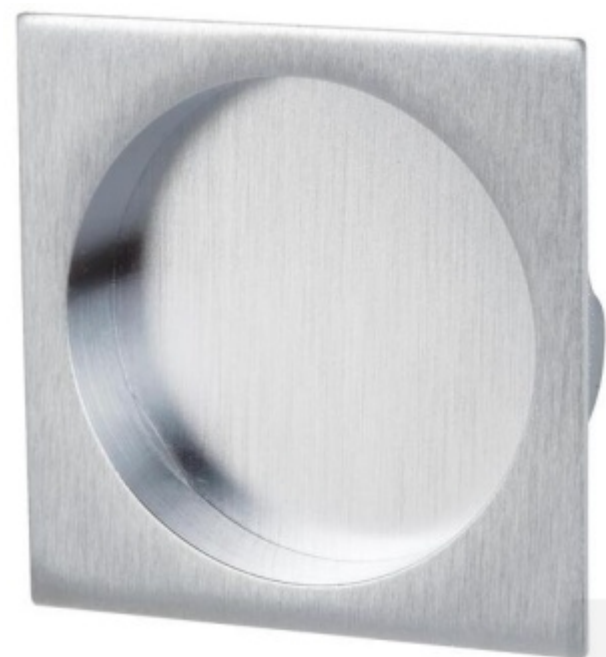

Produktový list

platný k 27. 4. 2026

luxusnikovani.cz
DELIVERED BY EFB

Mušle pro posuvné dveře Súdmetall hraná Nr.23

Mosaz s povrchovými úpravami

Chrom satinovaný

[Mušle pro posuvné dveře Súdmetall hranatá Nr.23
Chrom satinovaný](#)