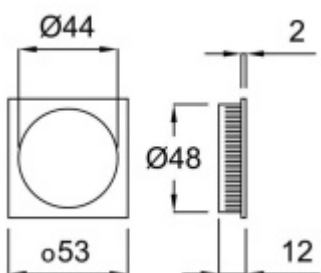

Chrom satinovaný

[Mušle pro posuvné dveře Súdmetall hranatá Nr.23
Chrom satinovaný](#)

DETAIL

5 pracovních dní **298 Kč bez DPH**
360,58 Kč s DPH

Mosaz leštěná

[Mušle pro posuvné dveře Súdmetall hranatá Nr.23
Mosaz leštěná](#)

DETAIL

5 pracovních dní **273 Kč bez DPH**
330,33 Kč s DPH

Nerez vzhled