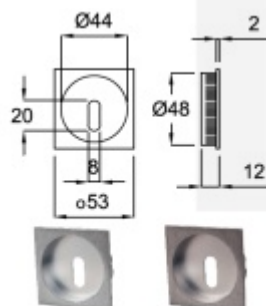

Chrom satinovaný

[Mušle pro posuvné dveře Súdmetall hranatá Nr.24
Chrom satinovaný](#)

DETAIL

5 pracovních dní **305 Kč bez DPH**
369,05 Kč s DPH

Mosaz leštěná

[Mušle pro posuvné dveře Súdmetall hranatá Nr.24
Mosaz leštěná](#)

DETAIL

5 pracovních dní **278 Kč bez DPH**
336,38 Kč s DPH

Nerez vzhled