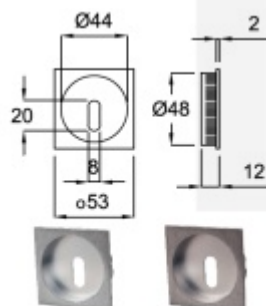

## Mušle pro posuvné dveře Súdmetall hraná Nr.24

Mosaz s povrchovými úpravami a otvorem pro klíč