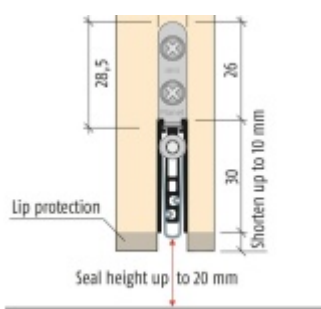

Produktový list

platný k 30. 4. 2026

luxusnikovani.cz
DELIVERED BY EFB

Automatická těsnící lišta Planet US RD, 48 dB, standardní 1085 mm (lze zkrátit do 960 mm)

Planet SWISS

ID produktu: 791

Automatická těsnící lišta na dveře se šířkou pouze 8 mm. Vhodné pro ocelové nebo hliníkové dveře, kde se lišta instaluje do mezery profilu.

- Výška těsnící lišty až 20 mm
- Útlum až 48 dB
- Možnost seřízení výšky výsuvu lišty
- Vhodné pro dveře s malou tloušťkou díky šířce profilu 8 mm
- Záruka 7 let
- Vhodné pro objektové dveře s vysokým zatížením

Součástí balení je spojovací materiál pro dřevěné dveře

Vlastnosti automatické lišty:

Doplňkové vlastnosti lišty na objednávku :