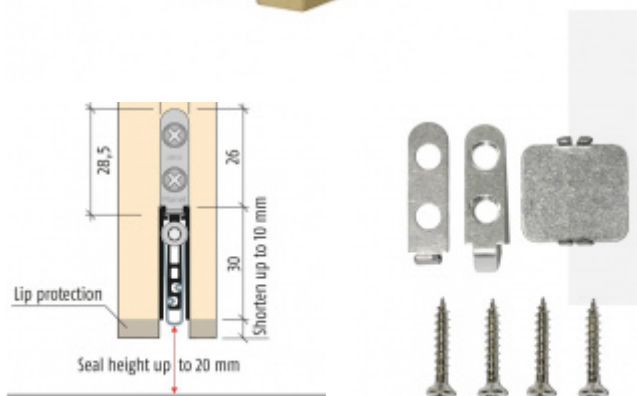

## Automatická těsnící lišta Planet US RD, 48 dB, standardní 960 mm (lze zkrátit do 835 mm)

Planet<sup>swiss</sup>®

ID produktu: 792

Automatická těsnící lišta na dveře se šířkou pouze 8 mm. Vhodné pro ocelové nebo hliníkové dveře, kde se lišta instaluje do mezery profilu.

- Výška těsnící lišty až 20 mm
- Útlum až 48 dB
- Možnost seřízení výšky výsuvu lišty
- Vhodné pro dveře s malou tloušťkou díky šířce profilu 8 mm
- Záruka 7 let
- Vhodné pro objektové dveře s vysokým zatížením

Součástí balení je spojovací materiál pro dřevěné dveře

Vlastnosti automatické lišty:

Doplňkové vlastnosti lišty na objednávku :

Způsob instalace do dveří:

Vhodné zejména pro dveře z materiálu:

V případě objednávky samostatných profilů do celkové výše 2500,- Kč bez DPH bude k zakázce připočítán manipulační poplatek ve výši 500,- Kč bez DPH. Při objednávce nad 2500,- Kč je cena za kus konečná.