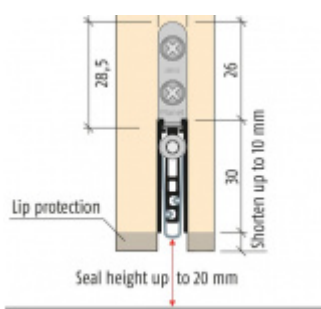

Produktový list

platný k 24. 2. 2024

luxusnikovani.cz
DELIVERED BY EFB

Automatická těsnící lišta Planet US RD, 48 dB, standardní 960 mm (lze zkrátit do 835 mm)

Planet^{swiss}

ID produktu: 792

Automatická těsnící lišta na dveře se šířkou pouze 8 mm. Vhodné pro ocelové nebo hliníkové dveře, kde se lišta instaluje do mezery profilu.

- Výška těsnící lišty až 20 mm
- Útlum až 48 dB
- Možnost seřízení výšky výsuvu lišty
- Vhodné pro dveře s malou tloušťkou díky šířce profilu 8 mm
- Záruka 7 let
- Vhodné pro objektové dveře s vysokým zatížením

Součástí balení je spojovací materiál pro dřevěné dveře