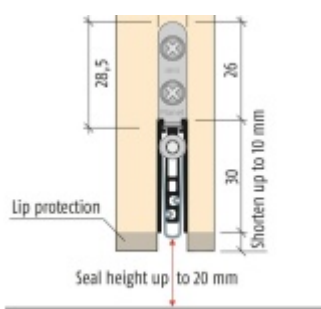

Produktový list

platný k 1. 5. 2026

luxusnikovani.cz
DELIVERED BY EFB

Automatická těsnící lišta Planet US RD, 48 dB, standardní 960 mm (lze zkrátit do 835 mm)

Planet SWISS

ID produktu: 792

Automatická těsnící lišta na dveře se šířkou pouze 8 mm. Vhodné pro ocelové nebo hliníkové dveře, kde se lišta instaluje do mezery profilu.

- Výška těsnící lišty až 20 mm
- Útlum až 48 dB
- Možnost seřízení výšky výsuvu lišty
- Vhodné pro dveře s malou tloušťkou díky šířce profilu 8 mm
- Záruka 7 let
- Vhodné pro objektové dveře s vysokým zatížením

Součástí balení je spojovací materiál pro dřevěné dveře

Vlastnosti automatické lišty:

Doplňkové vlastnosti lišty na objednávku :