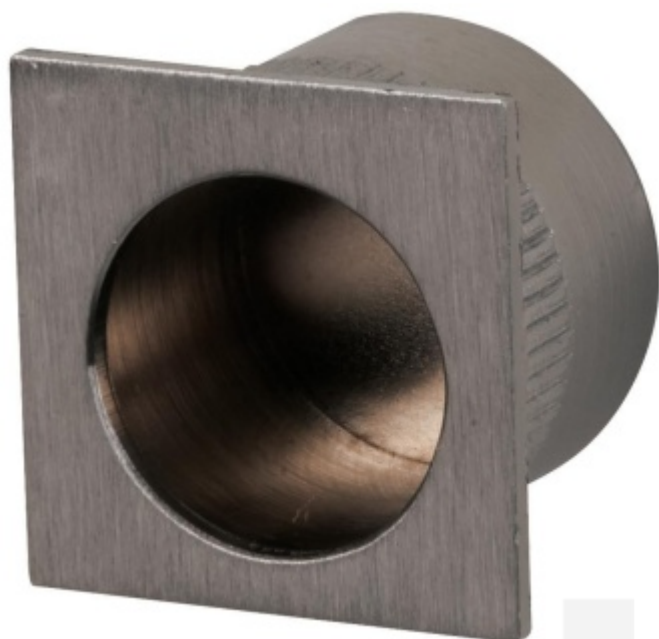

Produktový list

platný k 22. 4. 2026

luxusnikovani.cz
DELIVERED BY EFB

Hranový úchyt pro posuvné dveře Südmetall Nr.26

Mosaz s povrchovými úpravami

Chrom satinovaný

[Hranový úchyt pro posuvné dveře Südmetall Nr.26
Chrom satinovaný](#)

DETAIL

5 pracovních dní **185 Kč bez DPH**
223,85 Kč s DPH

Mosaz leštěná

[Hranový úchyt pro posuvné dveře Südmetall Nr.26
Mosaz leštěná](#)

DETAIL

5 pracovních dní **180 Kč bez DPH**
217,8 Kč s DPH

Nerez vzhled

[Hranový úchyt pro posuvné dveře Südmetall Nr.26](#)
[Nerez vzhled](#)

DETAIL

5 pracovních dní **193 Kč bez DPH**
233,53 Kč s DPH