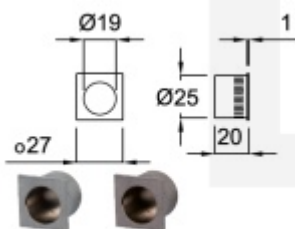

Chrom satinovaný

[Hranový úchyt pro posuvné dveře Südmetall Nr.26
Chrom satinovaný](#)

DETAIL

5 pracovních dní **185 Kč bez DPH**
223,85 Kč s DPH

Mosaz leštěná

[Hranový úchyt pro posuvné dveře Südmetall Nr.26
Mosaz leštěná](#)

DETAIL

5 pracovních dní **180 Kč bez DPH**
217,8 Kč s DPH

Nerez vzhled