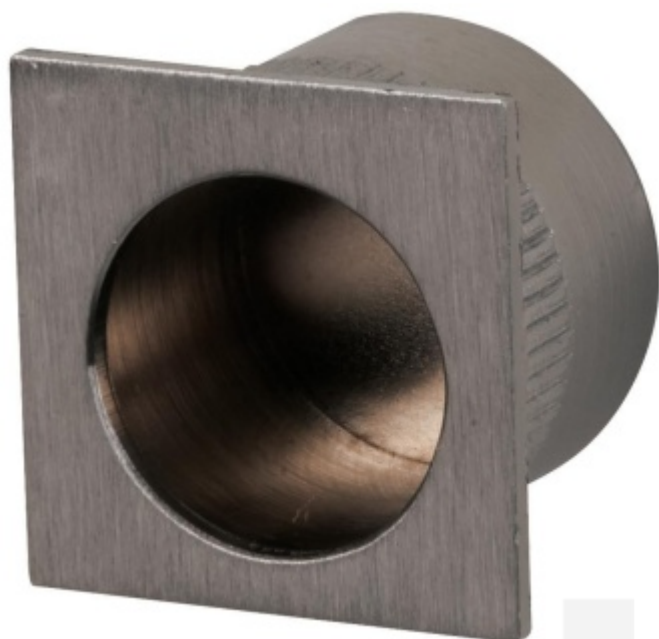

Produktový list

platný k 22. 4. 2026

luxusnikovani.cz
DELIVERED BY EFB

Hranový úchyt pro posuvné dveře Südmetall Nr.26

Mosaz s povrchovými úpravami

Chrom satinovaný

[Hranový úchyt pro posuvné dveře Südmetall Nr.26
Chrom satinovaný](#)

DETAIL

5 pracovních dní **185 Kč bez DPH**
223,85 Kč s DPH

Mosaz leštěná

[Hranový úchyt pro posuvné dveře Südmetall Nr.26
Mosaz leštěná](#)

DETAIL

5 pracovních dní **180 Kč bez DPH**
217,8 Kč s DPH

Nerez vzhled