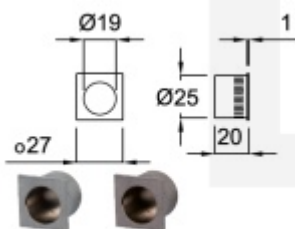

Chrom satinovaný

[Hranový úchyt pro posuvné dveře Südmetall Nr.26
Chrom satinovaný](#)

DETAIL

5 pracovních dní **7,55 € bez DPH**
9,14 € s DPH

Mosaz leštěná

[Hranový úchyt pro posuvné dveře Südmetall Nr.26
Mosaz leštěná](#)

DETAIL

5 pracovních dní **7,35 € bez DPH**
8,89 € s DPH

Nerez vzhled