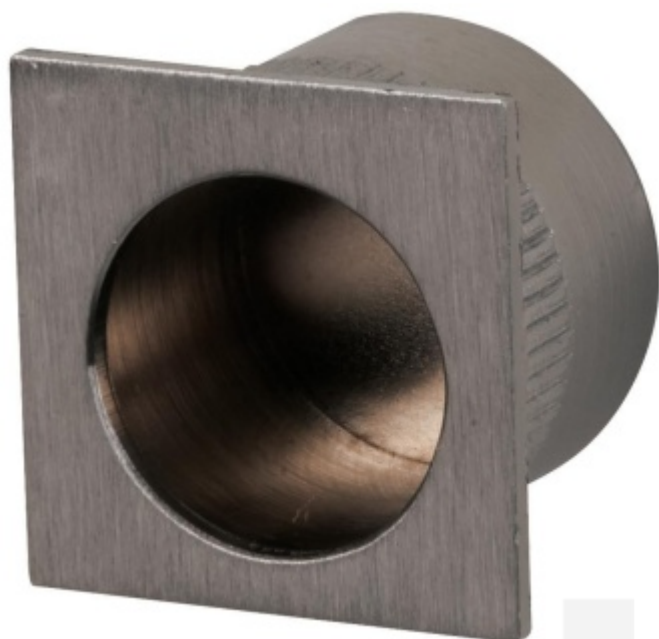

Produktový list

platný k 27. 4. 2026

luxusnikovani.cz
DELIVERED BY EFB

Hranový úchyt pro posuvné dveře Südmetall Nr.26

Mosaz s povrchovými úpravami

Chrom satinovaný

[Hranový úchyt pro posuvné dveře Südmetall Nr.26
Chrom satinovaný](#)

DETAIL

5 pracovních dní **7,55 € bez DPH**
9,14 € s DPH

Mosaz leštěná

[Hranový úchyt pro posuvné dveře Südmetall Nr.26
Mosaz leštěná](#)

DETAIL

5 pracovních dní **7,35 € bez DPH**
8,89 € s DPH

Nerez vzhled

Hranový úchyt pro posuvné dveře Südmetall Nr.26
Nerez vzhled