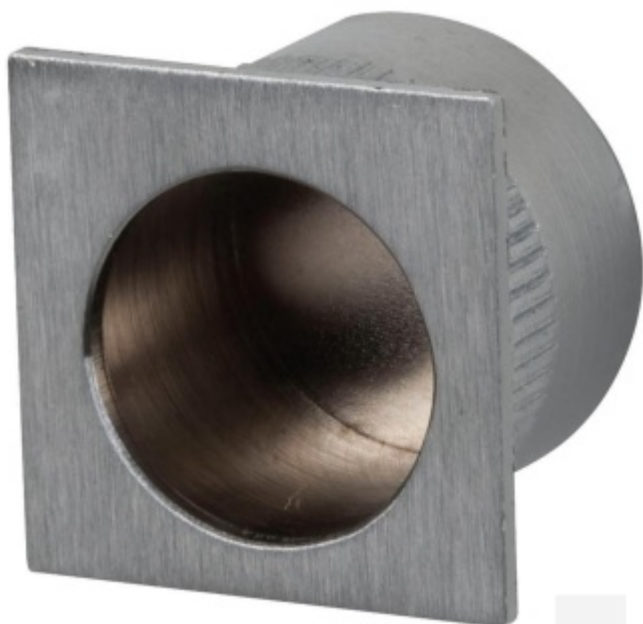

### Hranový úchyt pro posuvné dveře Südmetall Nr.26 Chrom satinovaný

ID produktu: 7922

PLU: 32.28.1400

Mosaz s povrchovými úpravami

**Vaše cena bez DPH**

**185 Kč**

Vaše cena s DPH

223,85 Kč