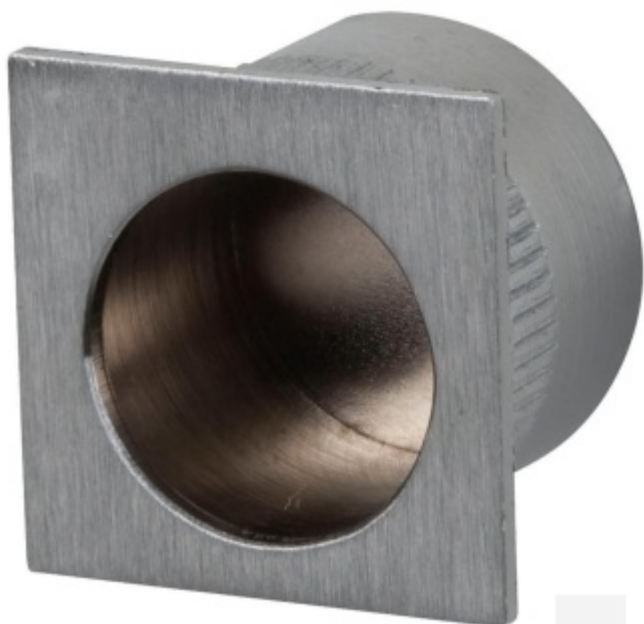

Produktový list

platný k 24. 4. 2026

luxusnikovani.cz
DELIVERED BY EFB

Hranový úchyt pro posuvné dveře Südmetall Nr.26 Chrom satinovaný

ID produktu: 7922

PLU: 32.28.1400

Mosaz s povrchovými úpravami

Vaše cena bez DPH