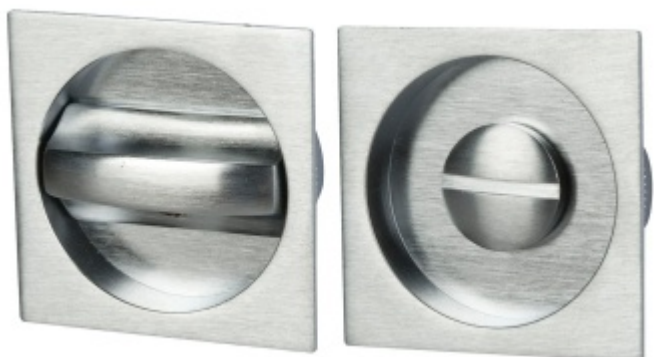

Produktový list

platný k 3. 6. 2026

luxusnikovani.cz
DELIVERED BY EFB

Mušle pro posuvné dveře SÜDMETALL otočná Nr.25

Mosaz s povrchovými úpravami

Otočná mušle s otvorem pro čtyřhran 6/8 mm. Čtyřhran pro tloušťku dveří 38-44 mm součástí dodávky

Sada vnější + vnitřní

Chrom satinovaný

[Mušle pro posuvné dveře SÜDMETALL otočná Nr.25 Chrom satinovaný](#)

DETAIL

5 pracovních dní **930 Kč bez DPH**
1 125,3 Kč s DPH

Mosaz leštěná

[Mušle pro posuvné dveře SÜDMETALL otočná Nr.25 Mosaz leštěná](#)