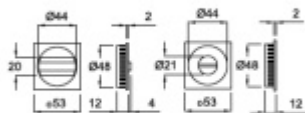

Sada vnější + vnitřní

Chrom satinovaný

[Mušle pro posuvné dveře SÜDMETALL otočná Nr.25 Chrom satinovaný](#)

DETAIL

5 pracovních dní **930 Kč bez DPH**
1 125,3 Kč s DPH

Mosaz leštěná

[Mušle pro posuvné dveře SÜDMETALL otočná Nr.25 Mosaz leštěná](#)