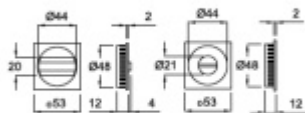

Sada vnější + vnitřní

Chrom satinovaný

[Mušle pro posuvné dveře Südmetail otočná Nr.25 Chrom satinovaný](#)

DETAIL

5 pracovních dní **37,96 € bez DPH**
45,93 € s DPH

Mosaz leštěná

[Mušle pro posuvné dveře Südmetail otočná Nr.25 Mosaz leštěná](#)