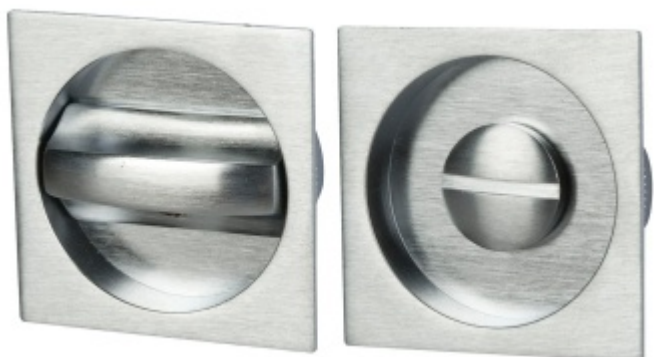

Produktový list

platný k 7. 6. 2026

luxusnikovani.cz
DELIVERED BY EFB

Mušle pro posuvné dveře Südmetail otočná Nr.25

Mosaz s povrchovými úpravami

Otočná mušle s otvorem pro čtyřhran 6/8 mm. Čtyřhran pro tloušťku dveří 38-44 mm součástí dodávky

Sada vnější + vnitřní

Chrom satinovaný

[Mušle pro posuvné dveře Südmetail otočná Nr.25 Chrom satinovaný](#)

DETAIL

5 pracovních dní **37,96 € bez DPH**
45,93 € s DPH

Mosaz leštěná

[Mušle pro posuvné dveře Südmetail otočná Nr.25 Mosaz leštěná](#)