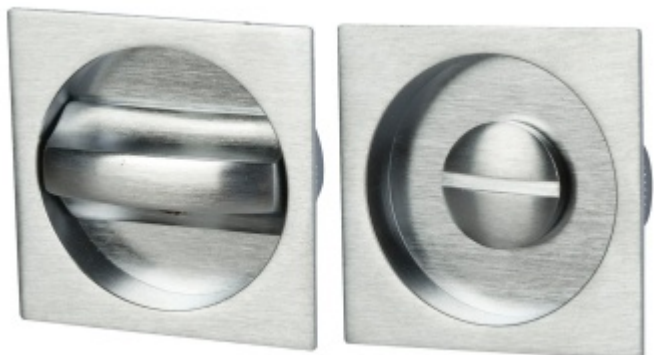

### Mušle pro posuvné dveře Súdmetall otočná Nr.25 Chrom satinovaný

ID produktu: 7926

PLU: 32.28.1310

Mosaz s povrchovými úpravami

Otočná mušle s otvorem pro čtyřhran 6/8 mm. Čtyřhran pro tloušťku dveří 38-44 mm součástí dodávky

## PŘÍSLUŠENSTVÍ

**Zámek WC pro posuvné  
dveře**

**Süd-Metall**

---

**OD OD 418 Kč**

**5 pracovních dní**