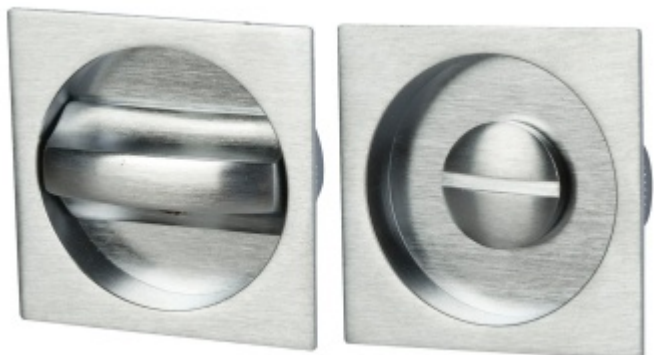

Produktový list

platný k 28. 4. 2026

luxusnikovani.cz
DELIVERED BY EFB

Mušle pro posuvné dveře Súdmetall otočná Nr.25 Chrom satinovaný

ID produktu: 7926

PLU: 32.28.1310

Mosaz s povrchovými úpravami

Otočná mušle s otvorem pro čtyřhran 6/8 mm. Čtyřhran pro tloušťku dveří 38-44 mm součástí dodávky

Sada vnější + vnitřní

Vaše cena bez DPH

930 Kč

Vaše cena s DPH

1 125,3 Kč

Zobrazit produkt

PŘÍSLUŠENSTVÍ

**Zámek WC pro posuvné
dveře**