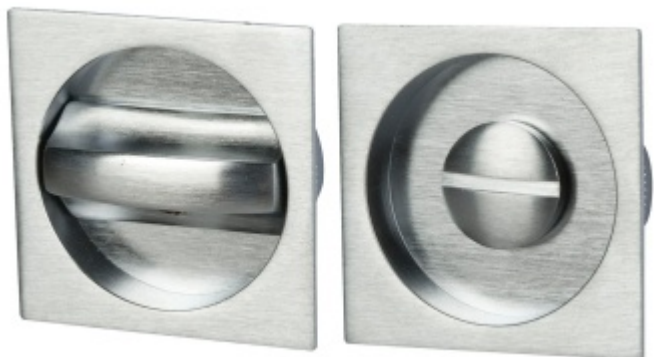

### Mušle pro posuvné dveře Súdmetall otočná Nr.25 Chrom satinovaný

ID produktu: 7926

PLU: 32.28.1310

Mosaz s povrchovými úpravami

Otočná mušle s otvorem pro čtyřhran 6/8 mm. Čtyřhran pro tloušťku dveří 38-44 mm součástí dodávky

## PŘÍSLUŠENSTVÍ

**Zámek WC pro posuvné  
dveře**

**Süd-Metall**

---

**OD OD 426 Kč**

**5 pracovních dní**